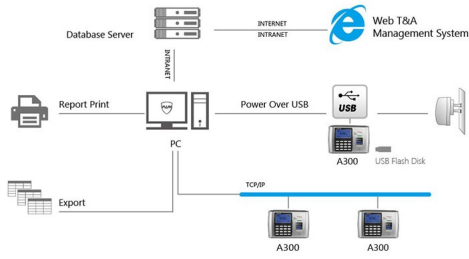

Lectores Biometricos : A300

Modelo de Hardware	
Modelo de Software	Software de Gestión de Usuarios
Protocolo de Comunicación	SOAP, REST, Microsoft Exchange (EWS)
Protocolo de Comunicación	SOAP, REST
Protocolo de Comunicación	SOAP, REST
Protocolo de Comunicación	SOAP, REST, LDAP
Protocolo de Comunicación	SOAP, REST, LDAP
Protocolo de Comunicación	SOAP, REST, LDAP

Reviews

There are yet no reviews for this product.