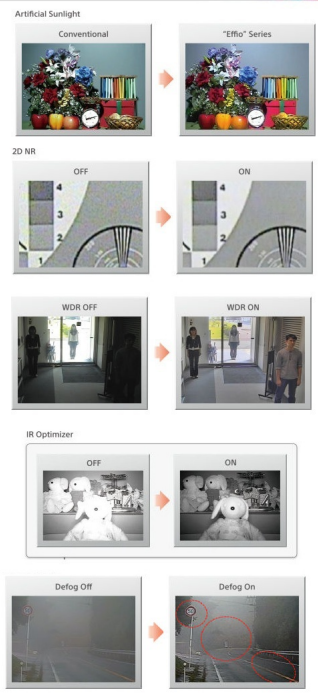

IR Inteligente

Menu OSD:

D-WDR / BLC / DEFOG / AWB / AGC / 2DNR

Mascaras de Privacidad / Ajuste de Imagen

Control UTC

Energia: 12V-700mA DC

IP66

Reviews