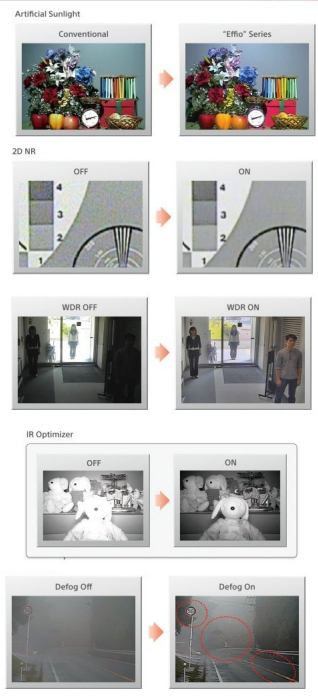

IR Inteligente

Menu OSD:

D-WDR / BLC / DEFOG / AWB / AGC / 2DNR

Mascaras de Privacidad / Ajuste de Imagen

Control UTC

Energia: 12V-1000mA DC

IP66