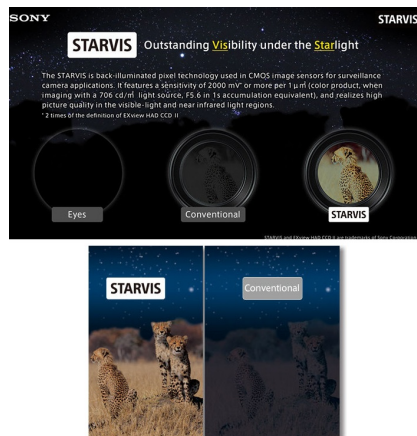

Video	
Tamaño de Imagen	1080P(1920*1080)
Cuadros por Segundo	30fps(60Hz),25fps(50Hz)
Funciones	Día/Noche Si(ICR)
	Proporción S/N
	Obturador Electrónico
	AGC
	Balace de Blancos
Otros	Energía
	Condiciones de Trabajo
	Dimensiones(mm)

Reviews

There are yet no reviews for this product.