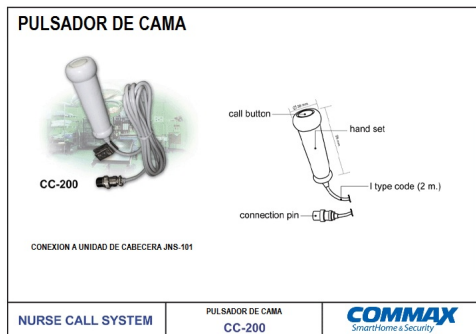

Características

Pulsador de cama para llamada a enfermera

Energía: Provisto por unidad de cabecera JNS-101

Cableado: 2 Hilos

Compatibilidad: JNS-101

Instalación: Incluye sujetador a sabana

Descripción

Reviews