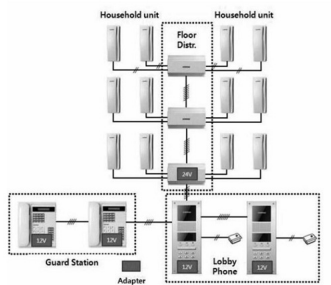

Description

Reviews

There are yet no reviews for this product.