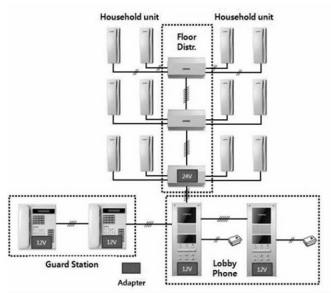

Soporta hasta 32 conexiones

Especificaciones

Energia: 24V-1,5A DC

Cableado: 1 UTP (Cat.5e) / (Cat 6) de panel a distribuidor / distribuidor a distribuidor / 2 Hilos a citofonos de audio

Distancia: 100m

Instalacion: Superficial