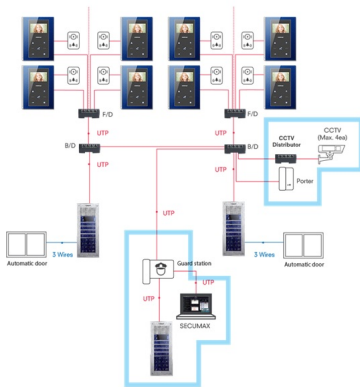

Características

Distribuidor de piso (Video / Voz / Datos)

Conexion RJ-45

Soporta hasta 4 conexiones

Conexion solo monitores de la linea MODUM

Especificaciones

Energia: 24V-1A DC

Cableado: 1 UTP (Cat.5e) / (Cat 6) panel principal / distribuidor / departamentos

Distancia: Desde el panel al ultimo distribuidor 300m

Instalacion: Superficial

Reviews

There are yet no reviews for this product.