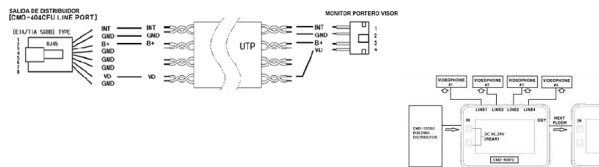

CMD-404FU

COMMAX
Smart Home & Security

COMMAX

DISTRIBUIDOR DE PISO (4 CANALES) MONITORES MODUM

Rating: Not Rated Yet

[Ask a question about this product](#)

Manufacturer: [COMMAX](#)

Description

Características

Distribuidor de piso (Video / Voz / Datos)

Conexion RJ-45

Soporta hasta 4 conexiones

Conexion solo monitores de la linea MODUM

Especificaciones

Energia: 24V-1A DC

Cableado: 1 UTP (Cat.5e) / (Cat 6) panel principal / distribuidor / departamentos

Distancia: Desde el panel al ultimo distribuidor 300m

Instalacion: Superficial

Reviews

There are yet no reviews for this product.