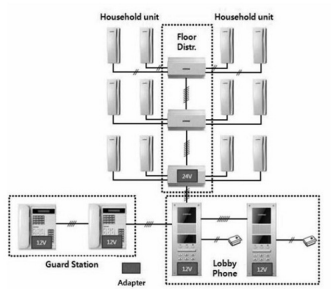

### **Características**

Estacion de Guardia

Display Identificador

Comunicacion a panel y apartamentos / Apertura de Puerta

Compatible con Sistema AUDIO GATE & MODUM

### **Especificaciones**

Energia: 12V-1A DC

Tipo de Montaje: Superficial

Cableado: 4 Hilos a panel principal (polarizado)

Consumo: 4W / En espera 3W

Distancia: 100m

Dimensiones: 230 x 200 x 35