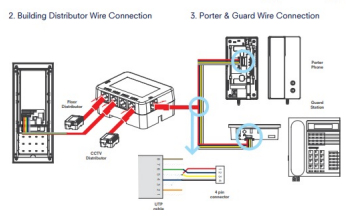

### **Características**

Estacion de Guardia

Display Identificador

Comunicacion a panel y apartamentos / Apertura de Puerta

Compatible con Sistema AUDIO GATE & MODUM

### **Especificaciones**

Energia: 12V-1A DC

Tipo de Montaje: Superficial

Cableado: 4 Hilos a panel principal (polarizado)

Consumo: 4W / En espera 3W

Distancia: 100m

Dimensiones: 230 x 200 x 35