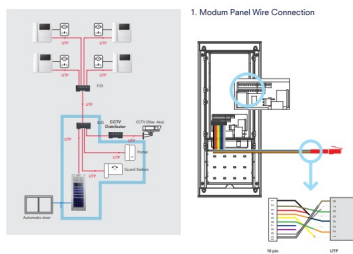

### **Especificaciones**

Energia: 12V-1A DC

Tipo de Montaje: Superficial

Cableado: 4 Hilos a panel principal (polarizado)

Consumo: 4W / En espera 3W

Distancia: 100m

Dimensiones: 230 x 200 x 35