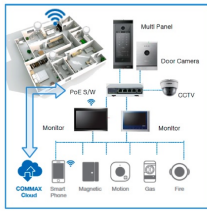

COMMAX IP HOME IoT Solution

CORE BENEFIT OF IP HOME IoT Solution

EASY INSTALLATION

DEVICE COMPATIBILITY

VARIOUS SERVICE

Reviews

There are yet no reviews for this product.