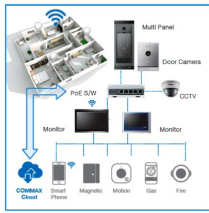

COMMAX IP HOME IoT Solution

CORE BENEFIT OF IP HOME IoT Solution

EASY INSTALLATION

DEVICE COMPATIBILITY

VARIOUS SERVICE

Reviews

There are yet no reviews for this product.