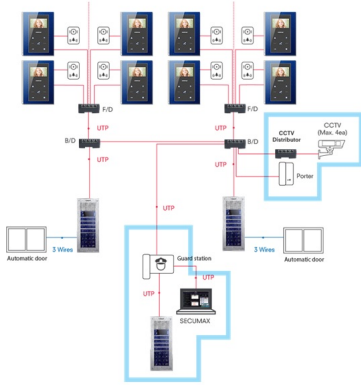

Reviews

There are yet no reviews for this product.