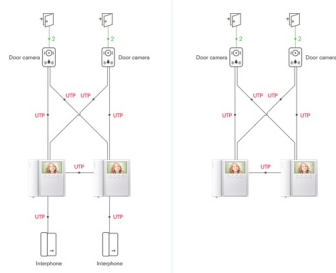

Reviews

There are yet no reviews for this product.