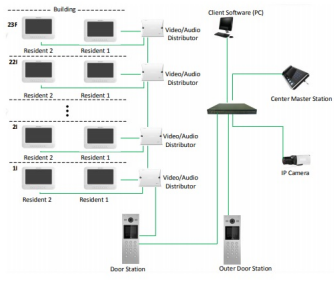

DS-KAD308

HIKVISION

DISTRIBUIDOR DE PISO DE 8 CANALES 24V DC

Rating: Not Rated Yet

[Ask a question about this product](#)

Manufacturer: [HIKVISION](#)

Description

Características

- Sistema operativo: Sistema de video portero Hikvision
- Método de operación: Dip Switch Identificador
- Interfaz: 1 entrada de bus, 1 salida de bus, 8 interfaces de salida
- Fuente de alimentación: 24 VDC
- Consumo de energía: ? 5W
- Instalación Montaje en pared o colocación sobre una mesa
- Temperatura de trabajo -15 ° C a + 55 ° C (5 ° F a 131 ° F)
- Humedad de trabajo 10% a 90%
- Dimensiones: (L x W x H) 157.7 mm x 131 mm x 51.7 mm (6.21 "x 5.16" x 2.04 ")