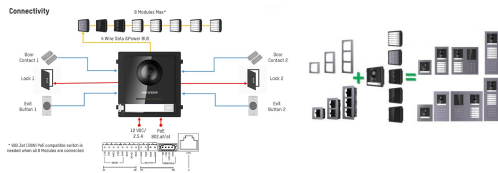

___ Procesador MCU integrado

___ 1

___ 2 (1 entrada, 1 salida)

___ 12VDC (alimentado por el otro módulo)

___ 12VDC (alimentado por el otro módulo)

___ 8

___ IP65, IK7

___ Montaje empotrado, montaje en superficie

___ ?2W

___ 12

___ 10% a 95%

Video Porteros IP : DS-KD-KP

-----40 ° C a + 60 ° C (-40 ° F a 140 ° F)

-----98.5 mm x 100 mm x 33.7 mm (3.87 "x 3.95" x 1.33 ")

Reviews

There are yet no reviews for this product.