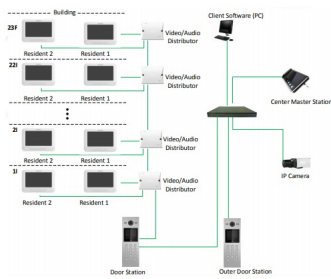

DS-KH3200-L

HIKVISION

HIKVISION

MONITOR LCD 7" INTERFACE RJ45 MONITOREO / APERTURA DE PUERTA

Rating: Not Rated Yet

[Ask a question about this product](#)

Manufacturer: [HIKVISION](#)

Description

----1 interfaz RJ-45

----800 x 480

___LCD TFT colorido de 7 pulgadas

___Sistema de video portero Hikvision

Compatibilidad:

- Distribuidores de Piso: DS-KAD312 / DS-KAD308

Reviews

There are yet no reviews for this product.