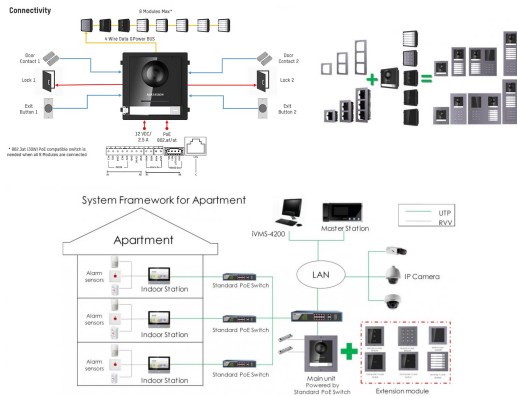

___TCP / IP, SIP, RTSP

___RS-485: 1

___Máx. A 32 G, SD 2.0 o versión inferior

___

___IEEE802.3af PoE estándar, 12 VDC / 1A

___?6W

___-10 ° C a + 55 ° C (14 ° F a 131 ° F)

___10% a 90%

___200 mm x 140 mm x 15,1 mm (7,9 "x 5,5" x 0,6 ")

Reviews

There are yet no reviews for this product.