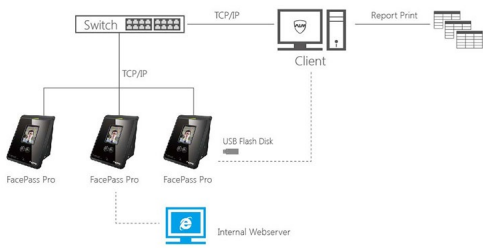

Rating: Not Rated Yet

[Ask a question about this product](#)

Manufacturer: [ANVIZ](#)

Description

Características

- 500 usuarios, 100000 registros
- Camaras duales para su respectiva inducción y verificación
- Auto-encendido al detectar algún rostro
- Guía mediante voz e iluminación, garantiza una mejor experiencia al usuario
- Pantalla táctil para un uso estable y conveniente
- Conectividad TCP/IP, y bajada de datos mediante USB
- Servidor Web para un conveniente uso y configuración
- Sensor Anti-manipulación, le garantiza la mejor protección
- Teclado digital dinámico le garantiza un mejor uso
- CPU ARM Samsung de alta velocidad, le garantiza una lectura en menos de 1 seg.
- Lampara infrarrojas avanzadas garantiza el buen funcionamiento del equipo a distintos cambios de iluminación

Item	Description
1	1 x (2) ANVIZ FacePass Pro
2	1 x (2) ANVIZ FacePass Pro
3	1 x (2) ANVIZ FacePass Pro
4	1 x (2) ANVIZ FacePass Pro
5	1 x (2) ANVIZ FacePass Pro
6	1 x (2) ANVIZ FacePass Pro
7	1 x (2) ANVIZ FacePass Pro
8	1 x (2) ANVIZ FacePass Pro
9	1 x (2) ANVIZ FacePass Pro
10	1 x (2) ANVIZ FacePass Pro
11	1 x (2) ANVIZ FacePass Pro
12	1 x (2) ANVIZ FacePass Pro
13	1 x (2) ANVIZ FacePass Pro
14	1 x (2) ANVIZ FacePass Pro
15	1 x (2) ANVIZ FacePass Pro
16	1 x (2) ANVIZ FacePass Pro
17	1 x (2) ANVIZ FacePass Pro
18	1 x (2) ANVIZ FacePass Pro
19	1 x (2) ANVIZ FacePass Pro
20	1 x (2) ANVIZ FacePass Pro
21	1 x (2) ANVIZ FacePass Pro
22	1 x (2) ANVIZ FacePass Pro
23	1 x (2) ANVIZ FacePass Pro
24	1 x (2) ANVIZ FacePass Pro
25	1 x (2) ANVIZ FacePass Pro
26	1 x (2) ANVIZ FacePass Pro
27	1 x (2) ANVIZ FacePass Pro
28	1 x (2) ANVIZ FacePass Pro
29	1 x (2) ANVIZ FacePass Pro
30	1 x (2) ANVIZ FacePass Pro
31	1 x (2) ANVIZ FacePass Pro
32	1 x (2) ANVIZ FacePass Pro
33	1 x (2) ANVIZ FacePass Pro
34	1 x (2) ANVIZ FacePass Pro
35	1 x (2) ANVIZ FacePass Pro
36	1 x (2) ANVIZ FacePass Pro
37	1 x (2) ANVIZ FacePass Pro
38	1 x (2) ANVIZ FacePass Pro
39	1 x (2) ANVIZ FacePass Pro
40	1 x (2) ANVIZ FacePass Pro
41	1 x (2) ANVIZ FacePass Pro
42	1 x (2) ANVIZ FacePass Pro
43	1 x (2) ANVIZ FacePass Pro
44	1 x (2) ANVIZ FacePass Pro
45	1 x (2) ANVIZ FacePass Pro
46	1 x (2) ANVIZ FacePass Pro
47	1 x (2) ANVIZ FacePass Pro
48	1 x (2) ANVIZ FacePass Pro
49	1 x (2) ANVIZ FacePass Pro
50	1 x (2) ANVIZ FacePass Pro
51	1 x (2) ANVIZ FacePass Pro
52	1 x (2) ANVIZ FacePass Pro
53	1 x (2) ANVIZ FacePass Pro
54	1 x (2) ANVIZ FacePass Pro
55	1 x (2) ANVIZ FacePass Pro
56	1 x (2) ANVIZ FacePass Pro
57	1 x (2) ANVIZ FacePass Pro
58	1 x (2) ANVIZ FacePass Pro
59	1 x (2) ANVIZ FacePass Pro
60	1 x (2) ANVIZ FacePass Pro
61	1 x (2) ANVIZ FacePass Pro
62	1 x (2) ANVIZ FacePass Pro
63	1 x (2) ANVIZ FacePass Pro
64	1 x (2) ANVIZ FacePass Pro
65	1 x (2) ANVIZ FacePass Pro
66	1 x (2) ANVIZ FacePass Pro
67	1 x (2) ANVIZ FacePass Pro
68	1 x (2) ANVIZ FacePass Pro
69	1 x (2) ANVIZ FacePass Pro
70	1 x (2) ANVIZ FacePass Pro
71	1 x (2) ANVIZ FacePass Pro
72	1 x (2) ANVIZ FacePass Pro
73	1 x (2) ANVIZ FacePass Pro
74	1 x (2) ANVIZ FacePass Pro
75	1 x (2) ANVIZ FacePass Pro
76	1 x (2) ANVIZ FacePass Pro
77	1 x (2) ANVIZ FacePass Pro
78	1 x (2) ANVIZ FacePass Pro
79	1 x (2) ANVIZ FacePass Pro
80	1 x (2) ANVIZ FacePass Pro
81	1 x (2) ANVIZ FacePass Pro
82	1 x (2) ANVIZ FacePass Pro
83	1 x (2) ANVIZ FacePass Pro
84	1 x (2) ANVIZ FacePass Pro
85	1 x (2) ANVIZ FacePass Pro
86	1 x (2) ANVIZ FacePass Pro
87	1 x (2) ANVIZ FacePass Pro
88	1 x (2) ANVIZ FacePass Pro
89	1 x (2) ANVIZ FacePass Pro
90	1 x (2) ANVIZ FacePass Pro
91	1 x (2) ANVIZ FacePass Pro
92	1 x (2) ANVIZ FacePass Pro
93	1 x (2) ANVIZ FacePass Pro
94	1 x (2) ANVIZ FacePass Pro
95	1 x (2) ANVIZ FacePass Pro
96	1 x (2) ANVIZ FacePass Pro
97	1 x (2) ANVIZ FacePass Pro
98	1 x (2) ANVIZ FacePass Pro
99	1 x (2) ANVIZ FacePass Pro
100	1 x (2) ANVIZ FacePass Pro

Lectores Faciales : FACEPASS PRO

Report Resources

Reviews

There are yet no reviews for this product.