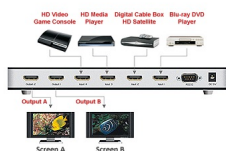

HDMI-0402M

MATRIX HDMI 4 ENTRADAS DE VIDEO / 2 SALIDAS DE VÍDEO HDMI 1.3b FULL HD 1080P

Rating: Not Rated Yet

[Ask a question about this product](#)

Manufacturer: [CENTRO TECHNOLOGY](#)

Description

Descripcion

Facil cambio de video entre las 4 entradas de video

Distribucion de cualquiera de las 4 entradas de video a cualquiera de las 2 salidas de video

Control Remoto incluido

Soporta HDMI 1.3b

Soporta HDCP

Reviews