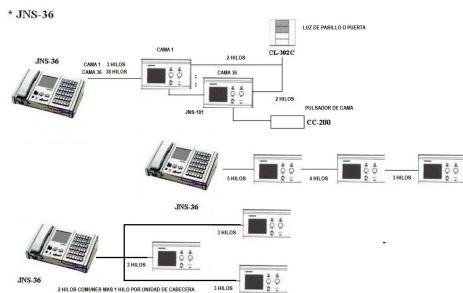

### Características

Central de Enfermeria de 24 internos , funcion de LED identificador / Seleccion de canal / Llamada de Anuncio Grupal / Control de volumen

Energia: 220V AC 50Hz

Cableado: 2 Hilos comunes + 1 Hilo por unidad de cabecera JNS-101

Distancia: 600m (Cable 0,65)

Compatibilidad: JNS-101

Instalacion: Escritorio

### Esquema de Conexion