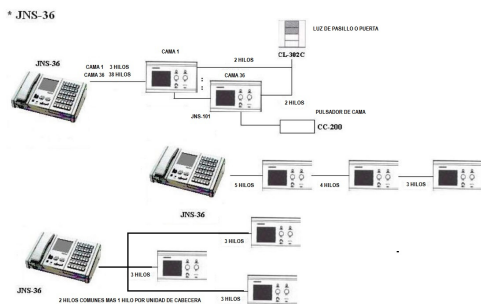

### Características

Central de Enfermeria de 36 internos , funcion de LED identificador / Seleccion de canal / Llamada de Anuncio Grupal / Control de volumen

Energia: 220V AC 50Hz

Cableado: 2 Hilos comunes + 1 Hilo por unidad de cabecera JNS-101

Distancia: 600m (Cable 0,65)

Compatibilidad: JNS-101

Instalacion: Escritorio

### Esquema de Conexion