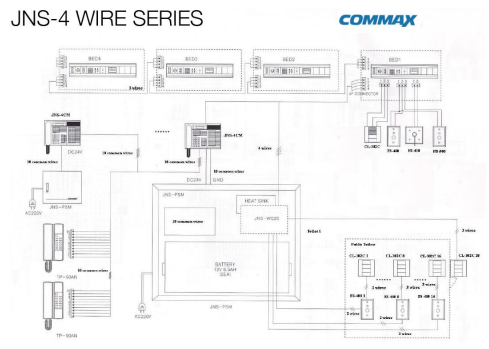

### Especificaciones

Energia: 24V DC (Provisto por JNS-PSM)

Cableado: 4 Hilos comunes

Dimensiones: 252x247x40mm