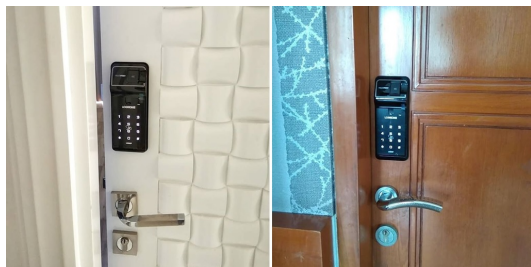

Características	
Material	Aluminio
Color	Blanco
Alimentación	Baterías AA (no incluidas)
Tipos de apertura	Teclado numérico, Pantalla táctil, Tarjetas, Huellas dactilares
Capacidad de usuarios	1 código, 50 tarjetas, 100 huellas
Resistencia	Resistencia a golpes y rayas
Seguridad	Chip de seguridad, Antifuerza, Antipinchazo
Accesorios	Maneral, Bujía de seguridad, Bujía de alarma