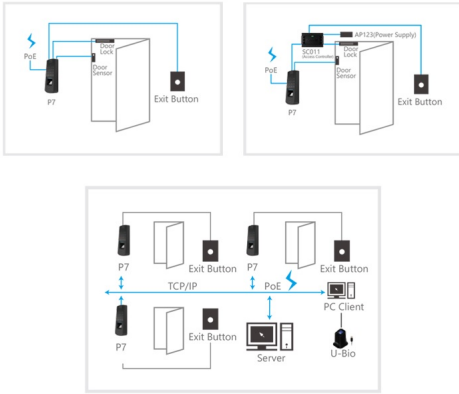

Lectores Biometricos : P7

Modelo	P7
Descripción del Producto	
Características Principales	
APC	
Voltage de Operación	100-240V
Dimensiones	140x110x45mm
Peso	200g
Material de Construcción	ABS

Reviews

There are yet no reviews for this product.