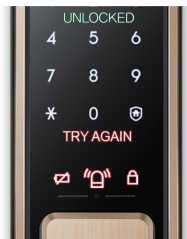

PUSH PULL

Just as you open your car door, you can easily open the door by pulling it or by pushing it with your body. You can easily open when your two hands are busy carrying somethings